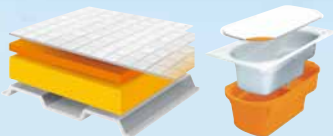

# 新しい生活様式に向けて リフォームしませんか

システムバス

★お掃除  
ラクラク **ほっカラリ床** 魔法**U**ん浴槽®

**TOTO**  
サザナ HTシリーズ Sタイプ  
1216 (0.75坪サイズ)  
標準工事費込 **775,500円** (税込)

洗面化粧台

ひろびろ  
陶器ボウル

**TOTO**  
サクア 75cm  
三面鏡LEDライト付き・  
2段引き出しタイプ  
標準工事費込 **244,200円** (税込)